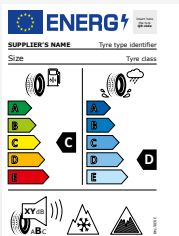

TRACMAX 200
Van Saver

UNIROYAL 201
AllSeasonMax

UNIROYAL 202
RainMax 5

VREDESTEIN 203
Comtrac 2

VREDESTEIN 204
Comtrac 2 All Season Plus

WESTLAKE 205
Trailer Max ST290

YOKOHAMA 206
Bluearth VAN RY-61

YOKOHAMA 207
Bluearth VAN RY-55